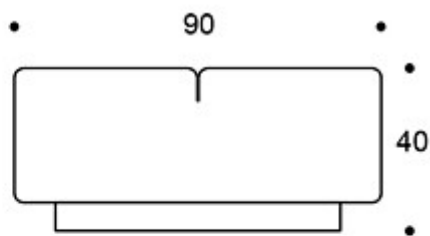

Tegning:

393