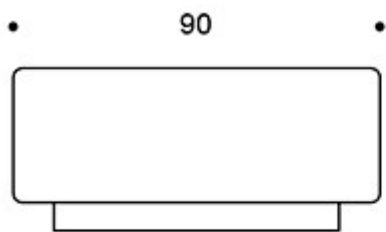

Tegning:

393