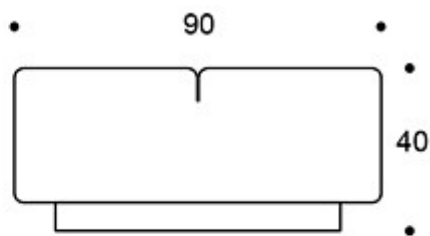

MATERIALBESKRIVELSE:

Sete: helpolstret

Sokkel: svart

PRODUKTKODE:

393 = helpolstret sete, uten ryggstøtte

STOFF-FORBRUK:

2.2 m

Tegning: