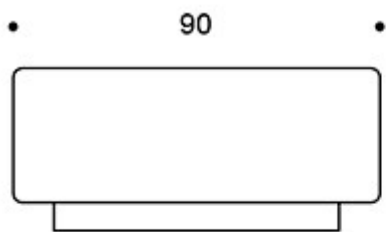

MATERIALBESKRIVELSE:

Sete: helpolstret

Sokkel: svart

PRODUKTKODE:

393 = helpolstret sete, uten ryggstøtte

STOFF-FORBRUK:

2.2 m

Tegning: