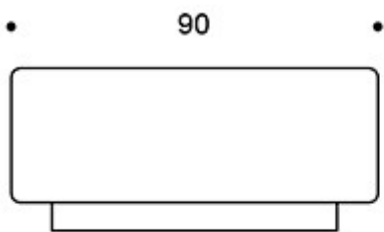

MATERIALBESKRIVELSE:

Sete: helpolstret

Sokkel: svart

PRODUKTKODE:

393 = helpolstret sete, uten ryggstøtte

STOFF-FORBRUK:

2.2 m

Tegning: